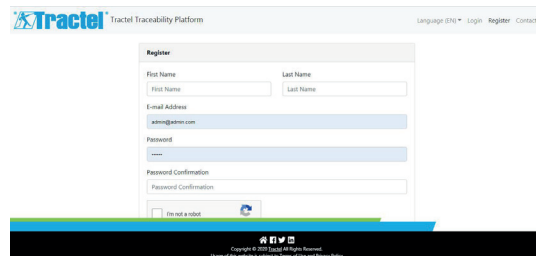

## Werkwijze voor het gebruik van de tool

- 1 Download een gratis QR code scanner op uw smartphone, tablet of computer.

Voorbeeld:  
QR Code Scanner - Android

- 2 Open de QR Code Scanner app en scan de code op de verpakking of het product.

U wordt doorverwezen naar een speciale Tractel® website met een webpagina gericht op uw product.

- 3 Vind alle relevante informatie over het door u gescande product.

- 4 Registreer voor directe toegang tot geavanceerde functionaliteiten.

- Details om een account te creëren:
  - Naam
  - E-mailadres
- Creëer een wachtwoord om uw account te beveiligen.

- 5 Vul in en traceer de belangrijkste informatie over de levensduur van uw product.